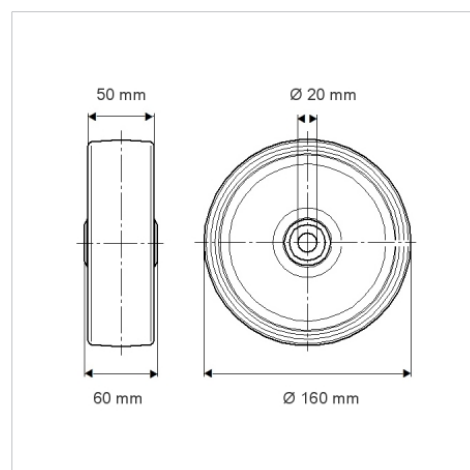

## TOO160x50-Ø20

EAN 4031582322538

Střed kolečka vyroben z polyamidu, vysoké zatížení, kluzné uložení

**TENTE**

BETTER MOBILITY. BETTER LIFE.

Obrázky se mohou lišit od skutečného produktu

### Technické údaje

Průměr kolečka	160 mm
Šířka kola	50 mm
Osa kolečka Ø	20 mm
Délka náboje	60 mm
Teplota	- 40 / + 80 °C
Standard	EN 12533
Hmotnost	0.876 kg
Tvrdost běhounu	Shore D 75
Dynamická nosnost	850 kg
Statická nosnost	1700 kg

### Dimensions