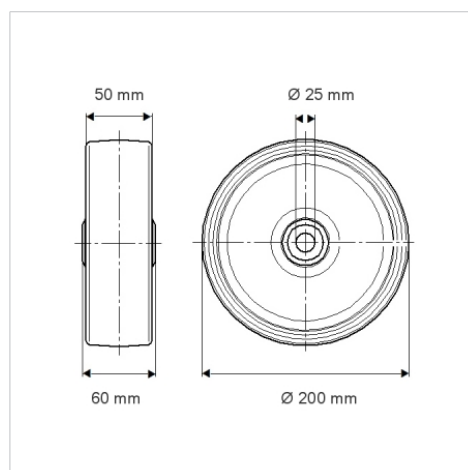

Dimensions