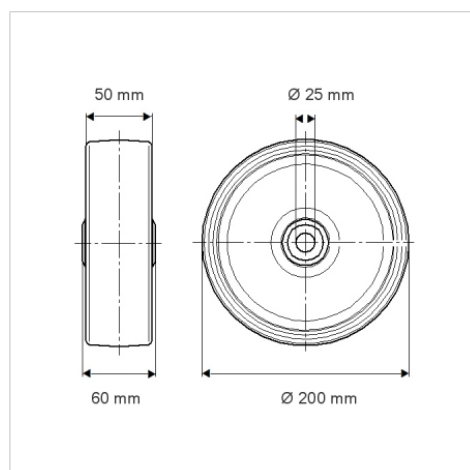

Dimensions