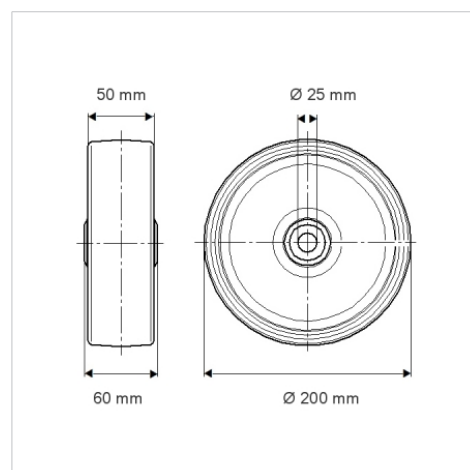

Dimensions