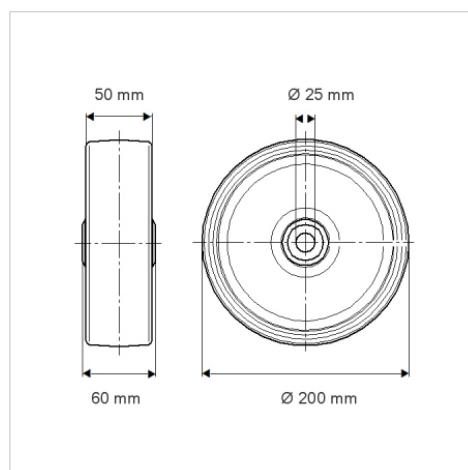

# DURATECH

TOO200x50-Ø25

EAN 4031582322552

Telo tocka od poliamida, visoke nosivosti, obican lezaj

**TENTE**

BETTER MOBILITY. BETTER LIFE.

Picture may differ from original product

## Tehnicki podaci

Precnik tocka.	200 mm
Sirina gazista.	50 mm
Otvor za osovinu Ø	25 mm
Duzina glavcine.	60 mm
Temperatura	- 40 / + 80 °C
Standard	EN 12533
Tezina	1.212 kg
Tvrdoca omotaca	Shore D 75
Dinamicka nosivost.	1000 kg
Staticka nosivost.	2000 kg

## Dimensions