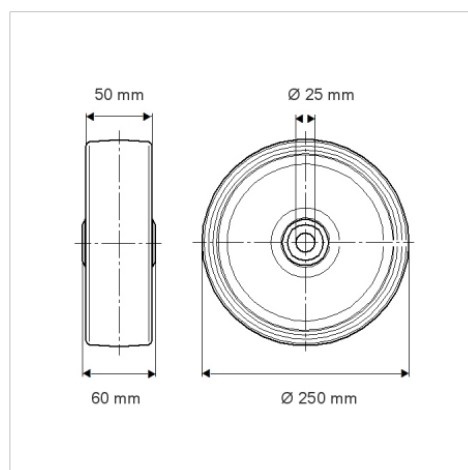

Dimensions