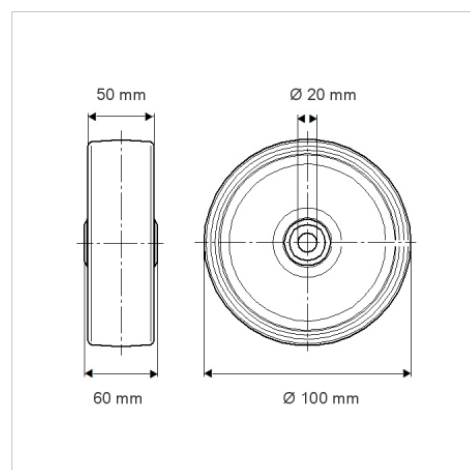

Dimensions