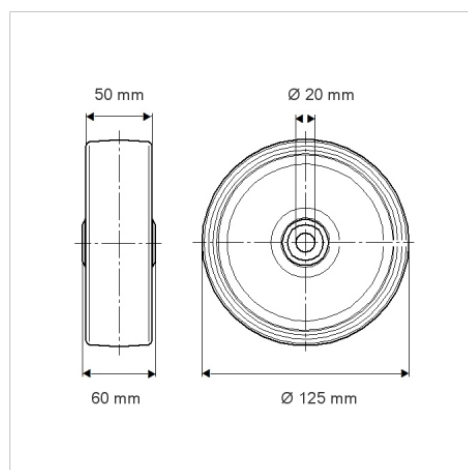

Dimensions