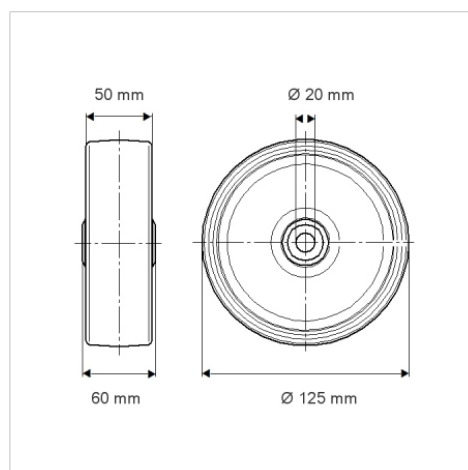

### Технічні характеристики

|                                   |                        |
|-----------------------------------|------------------------|
| Діаметр колеса                    | 125 MM                 |
| Ширина колеса                     | 50 MM                  |
| Діаметр отвору осі                | 20 MM                  |
| Довжина ступиці                   | 60 MM                  |
| Температура                       | - 40 / + 80 °C         |
| Стандарт                          | EN 12533               |
| Вага                              | 0.805 кг               |
| Міцність покриття                 | Міцність за Шором D 75 |
| Тип підшипнику                    | 6204 Номер             |
| Вантажопідйомність                | 700 кг                 |
| допустиме навантаження (статичне) | 1400 кг                |

### Dimensions