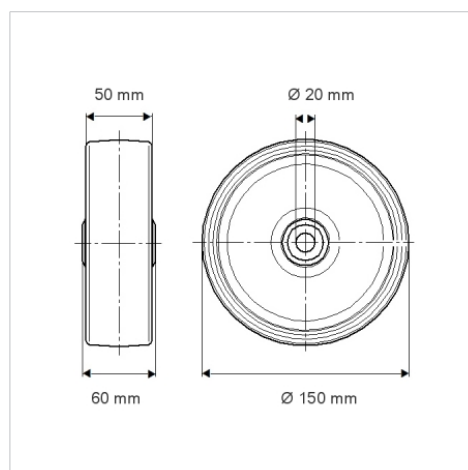

## TOP150x50-Ø20

EAN 4031582322699

Núcleo de rueda de poliamida, para alta carga, cojinete de bolas de precisión

### Datos técnicos

Diámetro de la rueda	150 mm
Ancho de la rueda	50 mm
Diámetro del eje	20 mm
Longitud de cubo	60 mm
Temperatura	- 40 / + 80 °C
Norma	EN 12533
Peso de la rueda	0.998 kg
Dureza del bandaje	Shore D 75
Rodamiento	6204 NO.
Capacidad de carga	800 kg
Capacidad de carga estática	1600 kg

### Dimensiones