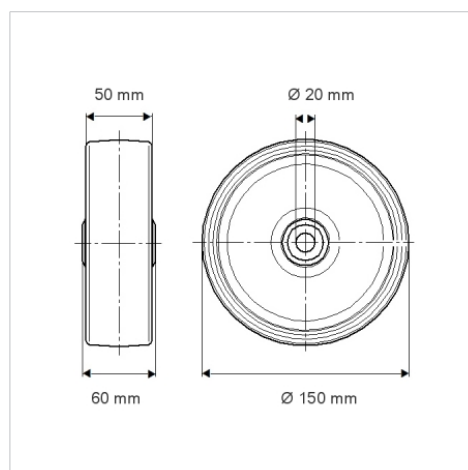

## TOP150x50-Ø20

EAN 4031582322699

Centro della ruota in poliammide, pesante, mozzo su cuscinetti a sfere di precisione

**TENTE**

BETTER MOBILITY. BETTER LIFE.

L'immagine potrebbe essere diversa dal prodotto originale

### Informazioni Tecniche

Diametro ruota	150 mm
Larghezza della ruota	50 mm
Foro asse Ø	20 mm
Lunghezza mozzo	60 mm
Temperatura	- 40 / + 80 °C
Norma	EN 12533
Peso	0.998 kg
Durezza della fascia	Shore D 75
Cuscinetto	6204 No.
Portata	800 kg
Portata statica	1600 kg

### Dimensioni