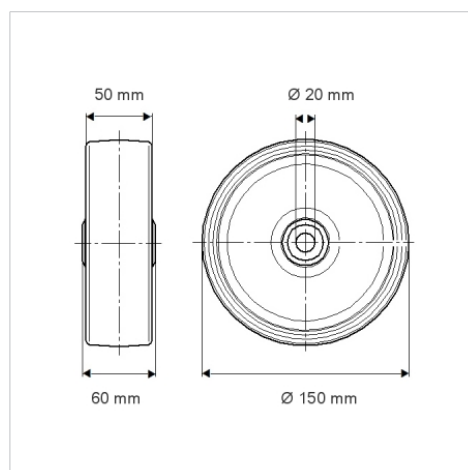

# DURATECH

TOP150x50-Ø20

EAN 4031582322699

Riteņa centrs izgatavots no poliamīda, paredzēts lielai slodzei, augstas precizitātes lodīšu gultnis

BETTER MOBILITY. BETTER LIFE.

Picture may differ from original product

## Tehniskie dati

Riteņa diametrs	150 mm
Riteņa platums	50 mm
Riteņa ass Ø	20 mm
Rumbas platums	60 mm
Temperatūra	- 40 / + 80 °C
Standarts	EN 12533
Svars	0.998 kg
Kontaktslāņa cietība	Shore D 75
Gultnis	6204 Nr.
Kravnesība - kustībā	800 kg
Kravnesība - miera stāvoklī	1600 kg

## Dimensions