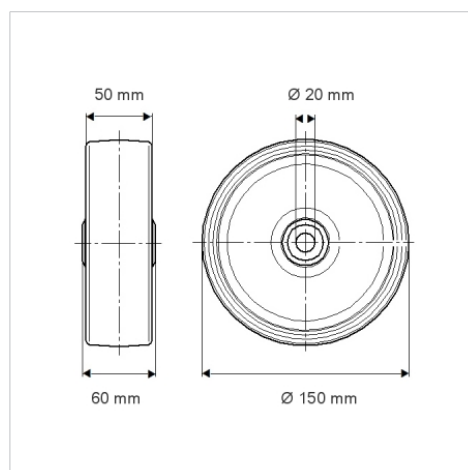

Dimensions