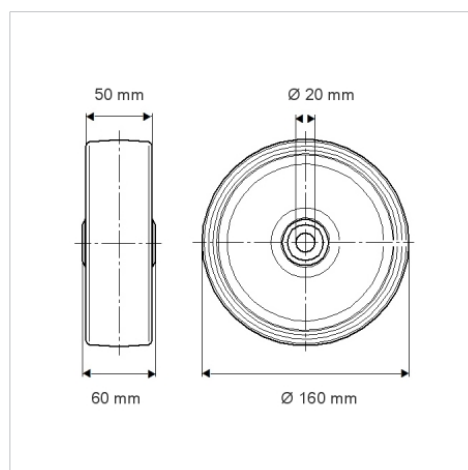

Dimensions