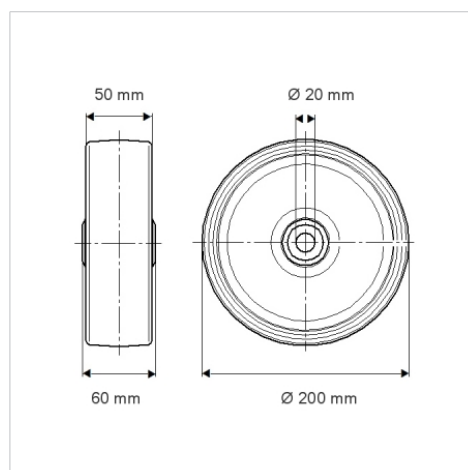

# DURATECH

TOP200x50-Ø20

EAN 4031582322729

Riteņa centrs izgatavots no poliamīda, paredzēts lielai slodzei, augstas precizitātes lodīšu gultnis

**TENTE**

BETTER MOBILITY. BETTER LIFE.

Picture may differ from original product

## Tehniskie dati

Riteņa diametrs	200 mm
Riteņa platums	50 mm
Riteņa ass Ø	20 mm
Rumbas platums	60 mm
Temperatūra	- 40 / + 80 °C
Standarts	EN 12533
Svars	1.624 kg
Kontaktslāņa cietība	Shore D 75
Gultnis	6304 Nr.
Kravnesība - kustībā	800 kg
Kravnesība - miera stāvoklī	1600 kg

## Dimensions