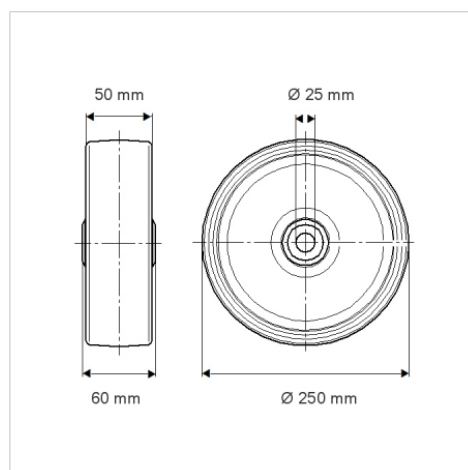

# DURATECH

TOP250x50-Ø25

EAN 4031582322743

Střed kola vyroben z polyamidu, vysoké zatížení, přesné kuličkové ložisko

**TENTE**

BETTER MOBILITY. BETTER LIFE.

Obrázky se mohou lišit od skutečného produktu

## Technické údaje

Průměr kolečka	250 mm
Šířka kola	50 mm
Osa kolečka Ø	25 mm
Délka náboje	60 mm
Teplota	- 40 / + 80 °C
Standard	EN 12533
Hmotnost	1.858 kg
Tvrdost běhounu	Shore D 75
Ložisko	6205 Č.
Dynamická nosnost	1100 kg
Statická nosnost	2200 kg

## Dimensions