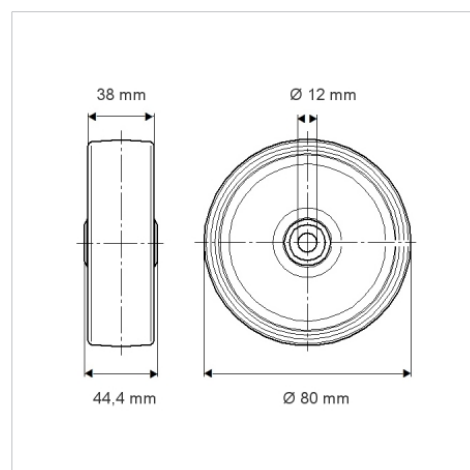

# MAXTECH

UAR080x38-Ø12 HL44,4 grey

EAN 4031582323085

Jantă din poliamidă suprafață de rulare din poliuretan, rulment cu colivie cu ace

**TENTE**

BETTER MOBILITY. BETTER LIFE.

Picture may differ from original product

## Date Tehnice

Diametrul roții	80 mm
Lățimea roții	38 mm
Alezaj butuc	12 mm
Lungime butuc	44.4 mm
Temperatura	- 25 / + 80 °C
Standard	EN 12532
Greutate	0.192 kg
Rigiditatea suprafeței de rulare	Shore D 42
Sarcină dinamică	150 kg
Sarcină statică	300 kg

## Dimensions