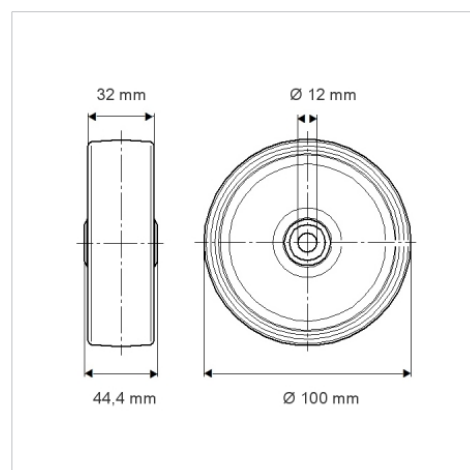

Dimensions

Advantages at a glance

Rezistență la rulare	● ● ● ○ ○
Zgomot de mișcare	● ● ● ○ ○
Uzare	● ● ● ● ○
Protecție împotriva ruginii	● ● ● ○ ○