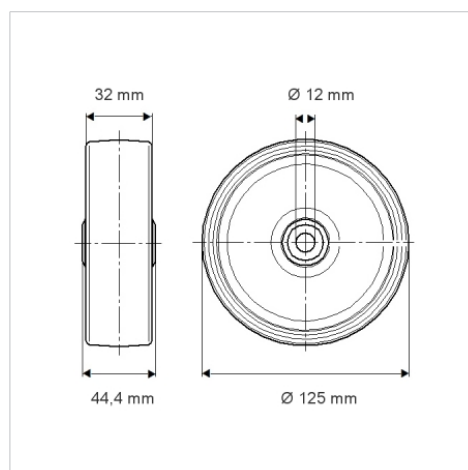

# MAXTECH

UAR125x32-Ø12 HL44,4 grey

EAN 4031582323146

Jantă din poliamidă suprafață de rulare din poliuretan, rulment cu colivie cu ace

**TENTE**

BETTER MOBILITY. BETTER LIFE.

Picture may differ from original product

## Date Tehnice

Diametrul roții	125 mm
Lățimea roții	32 mm
Alezaj butuc	12 mm
Lungime butuc	44.4 mm
Temperatura	- 25 / + 80 °C
Standard	EN 12532
Greutate	0.27 kg
Rigiditatea suprafeței de rulare	Shore D 42
Sarcină dinamică	200 kg
Sarcină statică	400 kg

## Dimensions