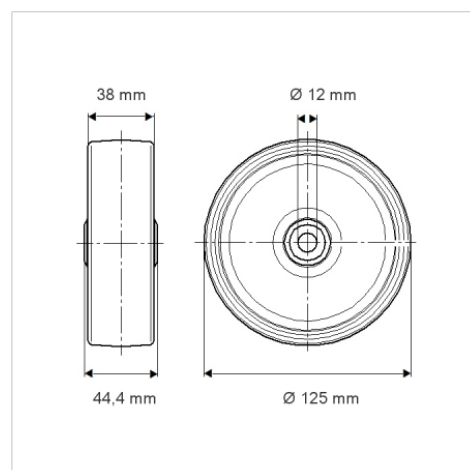

# MAXTECH

UAR125x38-Ø12 HL44,4 grey

EAN 4031582323160

Jantă din poliamidă suprafață de rulare din poliuretan, rulment cu colivie cu ace

**TENTE**

BETTER MOBILITY. BETTER LIFE.

Picture may differ from original product

## Date Tehnice

Diametrul roții	125 mm
Lățimea roții	38 mm
Alezaj butuc	12 mm
Lungime butuc	44.4 mm
Temperatura	- 25 / + 80 °C
Standard	EN 12532
Greutate	0.316 kg
Rigiditatea suprafeței de rulare	Shore D 42
Sarcină dinamică	300 kg
Sarcină statică	600 kg

## Dimensions