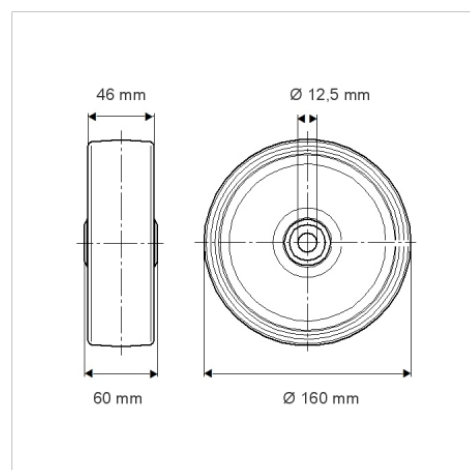

Dimensions

Vlastnosti

Valivý odpor	● ● ● ○ ○
Hlučnost pohybu	● ● ● ● ●
Opotřebení	● ● ● ○ ○
Ochrana proti korozi	● ● ● ○ ○