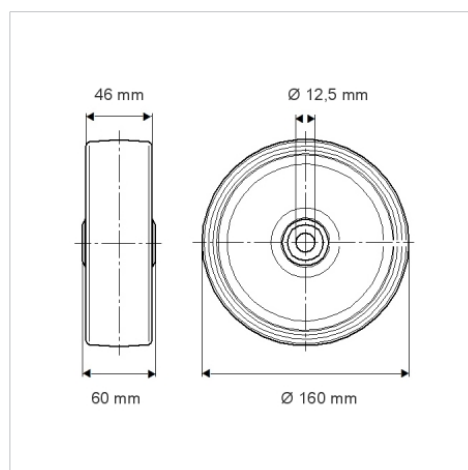

# ELASTECH

UEP160x46-Ø12

EAN 4031582070361

Hjulfælg: Polyamid, Hjulbane: Elastisk sort gummi, DIN-kugleleje

BETTER MOBILITY. BETTER LIFE.

Illustrationen kan afvige fra originalen

## Tekniske data

Hjul-Ø	160 mm
Hjulbredde	46 mm
Boring-Ø	12.5 mm
Navlængde	60 mm
Temperaturinterval	- 20 / + 80 °C
Standard	EN 12532
Vægt	0.929 kg
Hjulbane hårdhed	Shore A 63
Belastning (dynamisk)	300 kg
Belastning (statisk)	600 kg

## Dimensioner