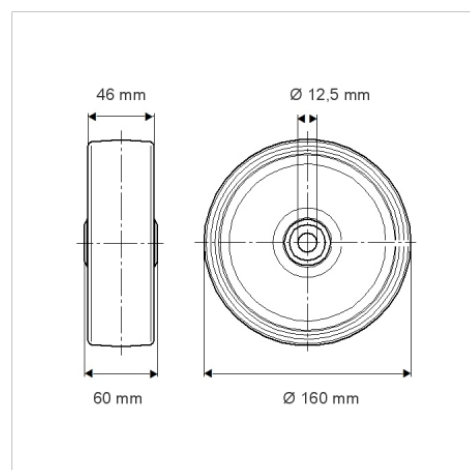

Dimensions

Advantages at a glance

Riteņa izturība	● ● ● ○ ○
Kustības troksnis	● ● ● ● ●
Berze	● ● ● ○ ○
Rūsēšanas aizsardzība	● ● ● ○ ○