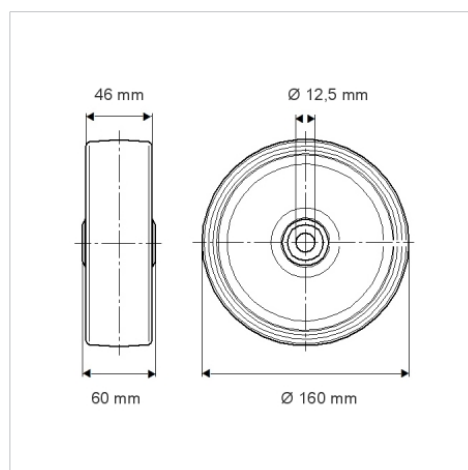

# ELASTECH

UEP160x46-Ø12

EAN 4031582070361

Piasta z poliamidu, bieżnia z czarnej, elastycznej gumy. Łożyska kulkowe zwykłe.

**TENTE**

BETTER MOBILITY. BETTER LIFE.

Zdjęcie może różnić się od oryginalnego produktu.

## Dane techniczne

Koło-Ø	160 mm
Szerokość koła	46 mm
Średnica osi - Ø	12.5 mm
Szerokość piasty	60 mm
Zakres temperatury	- 20 / + 80 °C
Standard	EN 12532
Masa	0.929 kg
Twardość bieżni	Shore A 63
Nośność dynamiczna	300 kg
Nośność statyczna	600 kg

## Wymiary