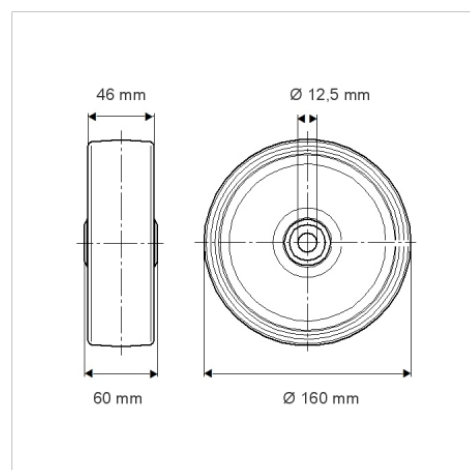

Dimensions

Advantages at a glance

Характеристики обертання	● ● ● ○ ○
Шум при переміщенні	● ● ● ● ●
Тертя	● ● ● ○ ○
Стійкий до корозії	● ● ● ○ ○