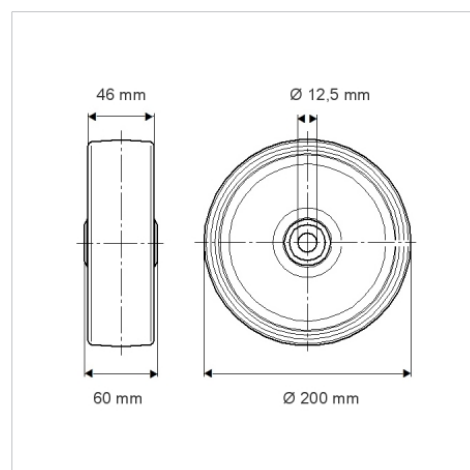

Dimensions

Advantages at a glance

Riteņa izturība	● ● ● ○ ○
Kustības troksnis	● ● ● ● ●
Berze	● ● ● ○ ○
Rūsēšanas aizsardzība	● ● ● ○ ○