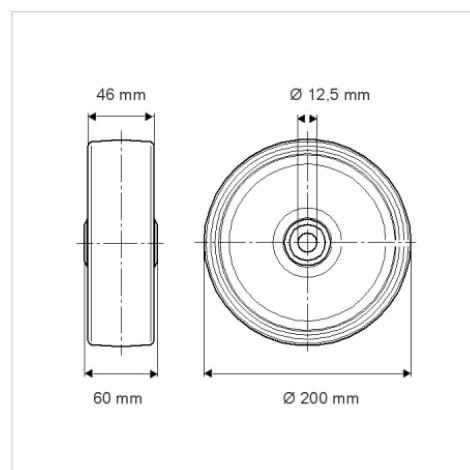

# ELASTECH

УЕР200x46-Ø12

EAN 4031582070378

Центр колеса із поліаміду, протектор: еластична шина, чорна, прецизійний шарикопідшипник

**TENTE**

BETTER MOBILITY. BETTER LIFE.

Picture may differ from original product

## Технічні характеристики

Діаметр колеса	200 MM
Ширина колеса	46 MM
Діаметр отвору осі	12.5 MM
Довжина ступиці	60 MM
Температура	- 20 / + 80 °C
Стандарт	EN 12532
Вага	1.312 кг
Міцність покриття	Міцність за Шором А 63
Вантажопідйомність	400 кг
допустиме навантаження (статичне)	800 кг

## Dimensions