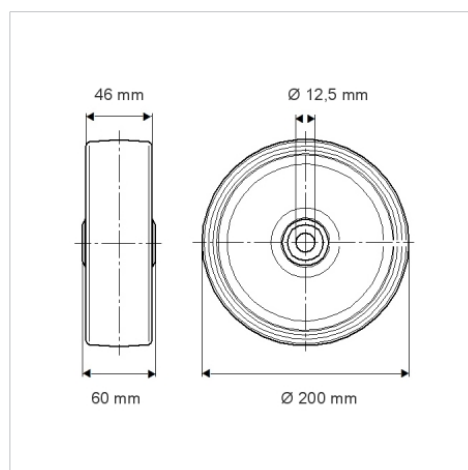

Dimensions

Advantages at a glance

Otpor okretanju	● ● ● ○ ○
Buka pri okretanju	● ● ● ● ●
trenje , habanje	● ● ● ○ ○
zastita od korozije	● ● ● ○ ○