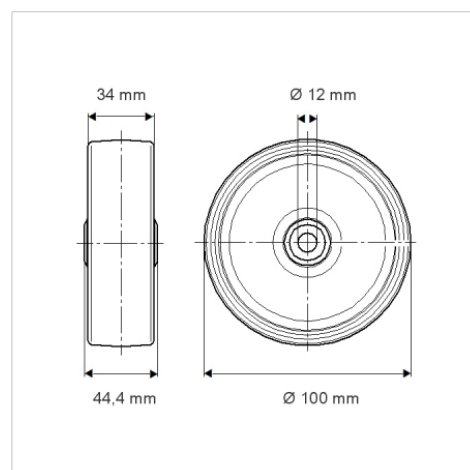

Dimensions

Vlastnosti

Valivý odpor	● ● ● ○ ○
Hlučnost pohybu	● ● ● ● ●
Opotřebení	● ● ● ○ ○
Ochrana proti korozi	● ● ● ○ ○