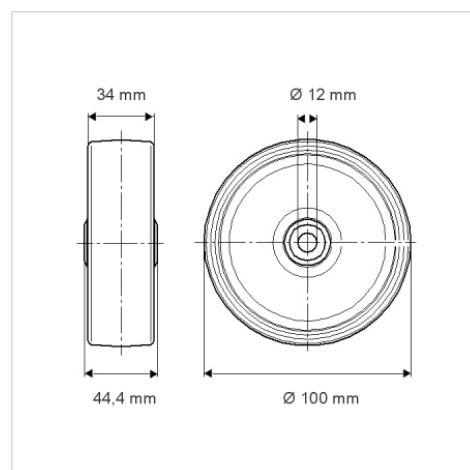

Dimensions

Advantages at a glance

Rezistență la rulare	● ● ● ○ ○
Zgomot de mișcare	● ● ● ● ●
Uzare	● ● ● ○ ○
Protecție împotriva ruginii	● ● ● ○ ○