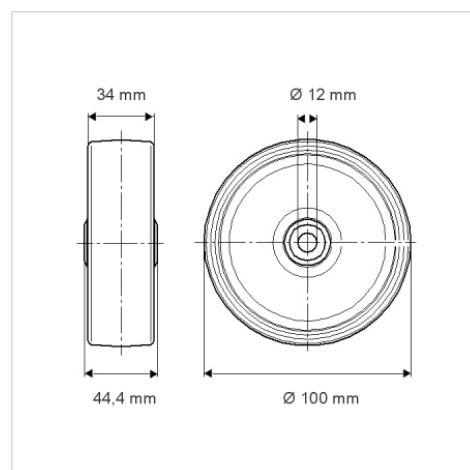

# ELASTECH

UER100x34-Ø12

EAN 4031582323290

Центр колеса из Полиамида, Протектор: эластичная шина, черная, роликовый подшипник

**TENTE**

BETTER MOBILITY. BETTER LIFE.

Picture may differ from original product

## Технические характеристики

Диаметр колеса	100 мм
Ширина колеса	34 мм
Отверстие оси Ø	12 мм
Длина втулки	44.4 мм
Температура	- 20 / + 80 °C
Стандарт	EN 12532
Вес	0.245 кг
Твердость протектора	твердость по Шору А 63
Допустимая динамическая нагрузка	160 кг
Допустимая статическая нагрузка	320 кг

## Dimensions