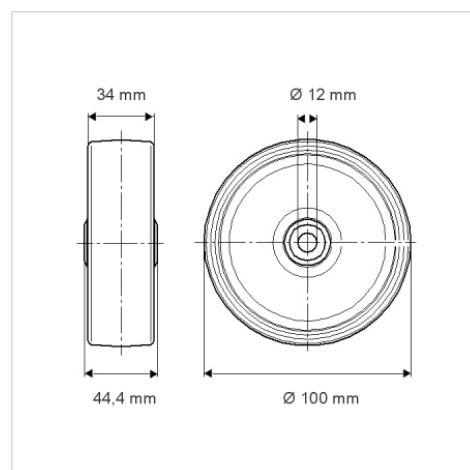

Dimensions

Advantages at a glance

Характеристики обертання	● ● ● ○ ○
Шум при переміщенні	● ● ● ● ●
Тертя	● ● ● ○ ○
Стійкий до корозії	● ● ● ○ ○