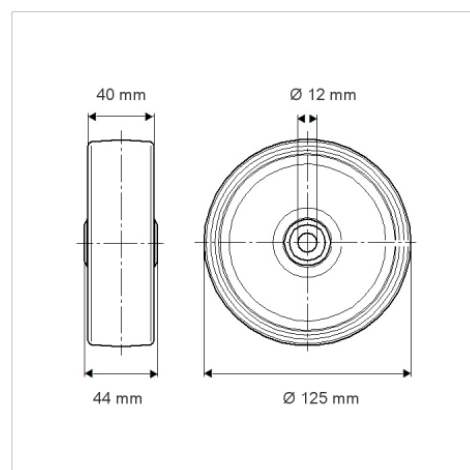

Dimensions

Advantages at a glance

Характеристики обертання	● ● ● ○ ○
Шум при переміщенні	● ● ● ● ●
Тертя	● ● ● ○ ○
Стійкий до корозії	● ● ● ○ ○