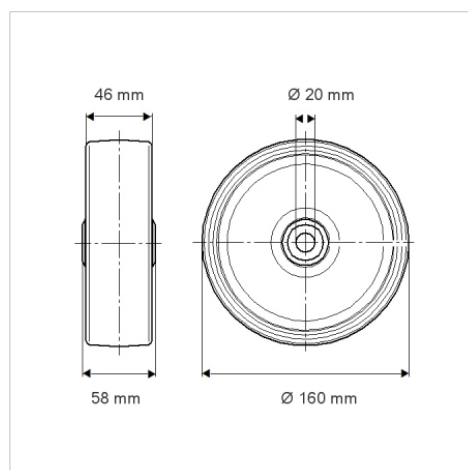

Dimensions

Advantages at a glance

Riteņa izturība	● ● ● ○ ○
Kustības troksnis	● ● ● ● ●
Berze	● ● ● ○ ○
Rūsēšanas aizsardzība	● ● ● ○ ○