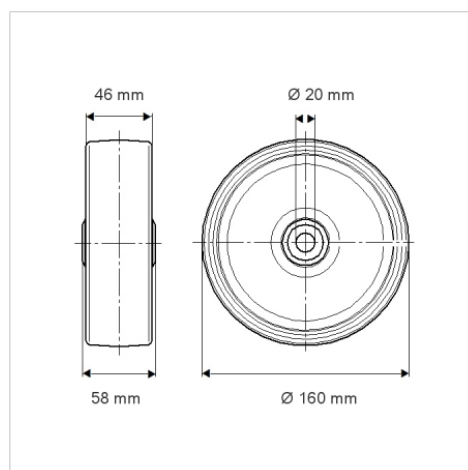

### Date Tehnice

Diametrul roții	160 mm
Lățimea roții	46 mm
Alezaj butuc	20 mm
Lungime butuc	58 mm
Temperatura	- 20 / + 80 °C
Standard	EN 12532
Greutate	0.771 kg
Rigiditatea suprafeței de rulare	Shore A 63
Sarcină dinamică	300 kg
Sarcină statică	600 kg

### Dimensions