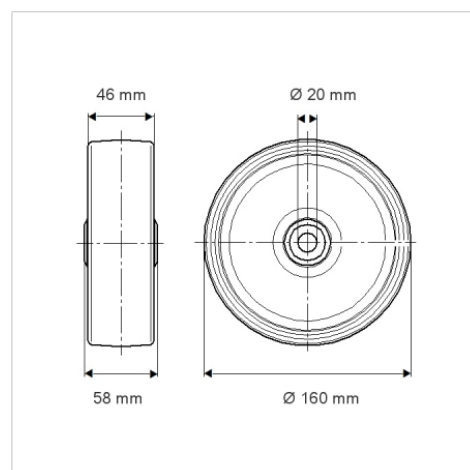

# ELASTECH

UER160x46-Ø20

EAN 4031582323320

Центр колеса із поліаміду, протектор: еластична шина, чорна, роликопідшипник

**TENTE**

BETTER MOBILITY. BETTER LIFE.

Picture may differ from original product

## Технічні характеристики

Діаметр колеса	160 MM
Ширина колеса	46 MM
Діаметр отвору осі	20 MM
Довжина ступиці	58 MM
Температура	- 20 / + 80 °C
Стандарт	EN 12532
Вага	0.771 кг
Міцність покриття	Міцність за Шором А 63
Вантажопідйомність	300 кг
допустиме навантаження (статичне)	600 кг

## Dimensions