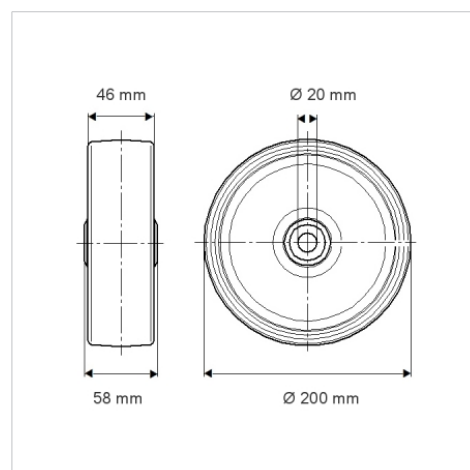

# ELASTECH

UER200x46-Ø20

EAN 4031582323337

Riteņa centrs izgatavots no poliamīda, protektors: gumijas riepa, melna, veltnišu gultnis

BETTER MOBILITY. BETTER LIFE.

Picture may differ from original product

## Tehniskie dati

Riteņa diametrs	200 mm
Riteņa platums	46 mm
Riteņa ass Ø	20 mm
Rumbas platums	58 mm
Temperatūra	- 20 / + 80 °C
Standarts	EN 12532
Svars	1.11 kg
Kontaktslāņa cietība	Shore A 63
Kravnesība - kustībā	400 kg
Kravnesība - miera stāvoklī	800 kg

## Dimensions