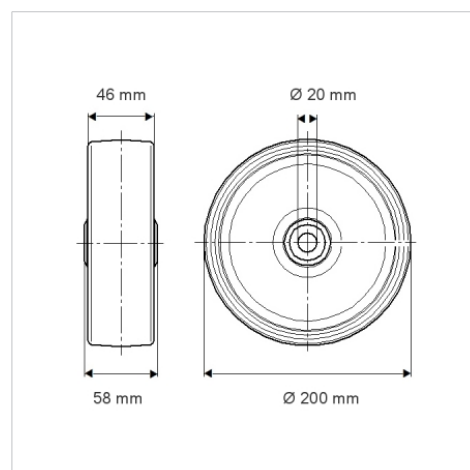

# ELASTECH

UER200x46-Ø20

EAN 4031582323337

Центр колеса із поліаміду, протектор: еластична шина, чорна, роликопідшипник

**TENTE**

BETTER MOBILITY. BETTER LIFE.

Picture may differ from original product

## Технічні характеристики

Діаметр колеса	200 MM
Ширина колеса	46 MM
Діаметр отвору осі	20 MM
Довжина ступиці	58 MM
Температура	- 20 / + 80 °C
Стандарт	EN 12532
Вага	1.11 кг
Міцність покриття	Міцність за Шором А 63
Вантажопідйомність	400 кг
допустиме навантаження (статичне)	800 кг

## Dimensions