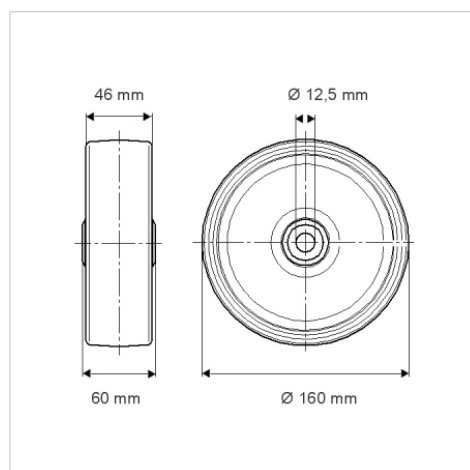

Méretetek

Előnyök egy pillantással

Gördülési ellenállás	● ● ● ○ ○
Mozgás közbeni zaj	● ● ● ● ●
Kopás	● ● ● ○ ○
Rozsda elleni védelem	● ● ● ○ ○