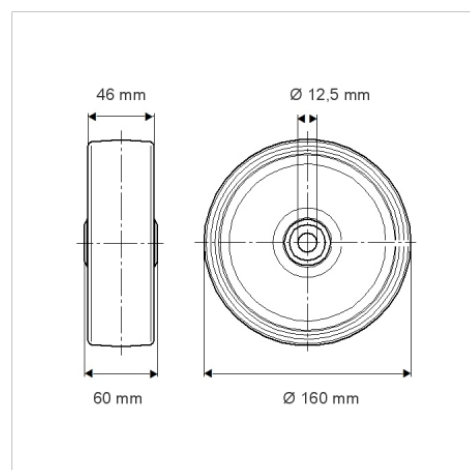

Wymiary

Zalety

Łatwość toczenia	● ● ● ○ ○
Hałas związany z ruchem	● ● ● ● ●
Ścieranie	● ● ● ○ ○
Ochrona przed rdzą	● ● ● ○ ○