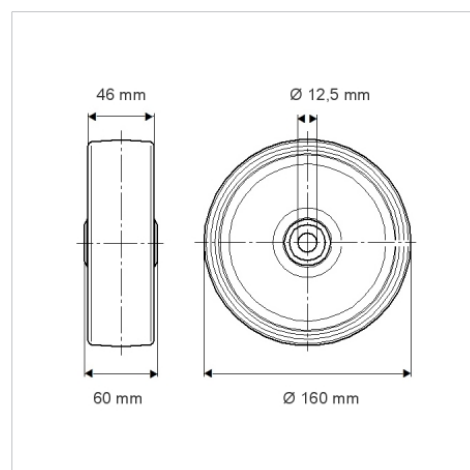

Dimensions

Advantages at a glance

Rezistență la rulare	● ● ● ○ ○
Zgomot de mișcare	● ● ● ● ●
Uzare	● ● ● ○ ○
Protecție împotriva ruginii	● ● ● ○ ○