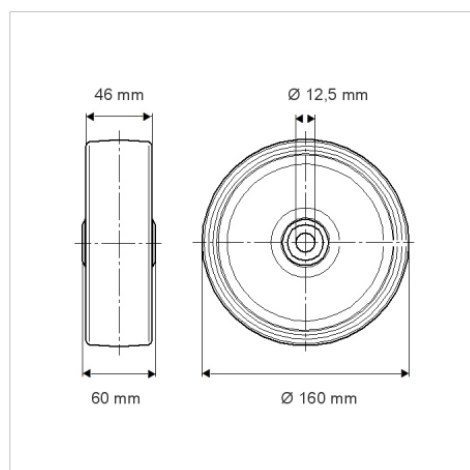

Dimensions

Advantages at a glance

Характеристики обертання	● ● ● ○ ○
Шум при переміщенні	● ● ● ● ●
Тертя	● ● ● ○ ○
Стійкий до корозії	● ● ● ○ ○