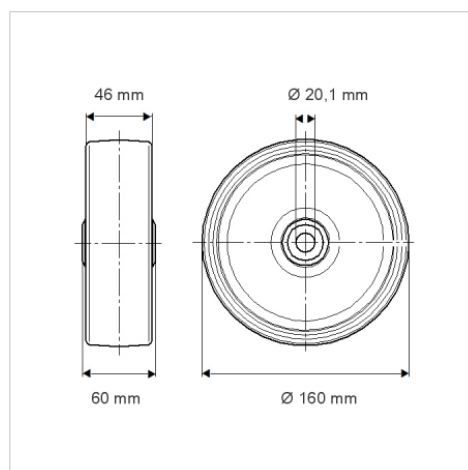

# ELASTECH

UFP160x46-Ø20

EAN 4031582323375

Jantă din poliamidă suprafață de rulare cauciuc elastic gri non-marking, rulment de precizie cu bile

**TENTE**

BETTER MOBILITY. BETTER LIFE.

Picture may differ from original product

## Date Tehnice

Diametrul roții	160 mm
Lățimea roții	46 mm
Alezaj butuc	20.1 mm
Lungime butuc	60 mm
Temperatura	- 20 / + 80 °C
Standard	EN 12532
Greutate	0.928 kg
Rigiditatea suprafeței de rulare	Shore A 63
Sarcină dinamică	300 kg
Sarcină statică	600 kg

## Dimensions