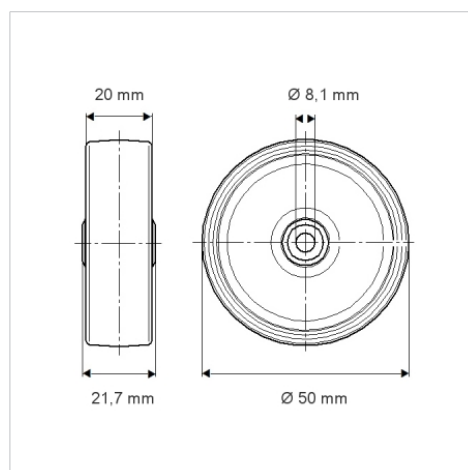

DURATECH

U00050x20-Ø8

EAN 4031582323450

Střed kolečka vyroben z polyamidu, kluzné uložení

BETTER MOBILITY. BETTER LIFE.

Obrázky se mohou lišit od skutečného produktu

Technické údaje

Průměr kolečka	50 mm
Šířka kola	20 mm
Osa kolečka Ø	8.1 mm
Délka náboje	21.7 mm
Teplota	- 40 / + 80 °C
Standard	EN 12530
Hmotnost	0.018 kg
Tvrdość běhounu	Shore D 75
Dynamická nosnost	55 kg
Statická nosnost	110 kg

Dimensions

Vlastnosti

Valivý odpor	● ● ● ○ ○
Hlučnost pohybu	● ● ● ○ ○
Opotřebení	● ● ● ● ●
Ochrana proti korozi	● ● ● ○ ○