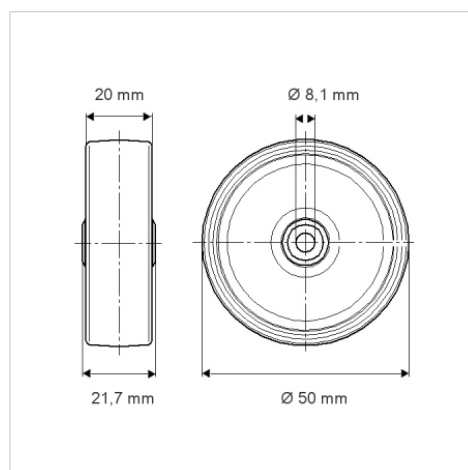

# DURATECH

U00050x20-Ø8

EAN 4031582323450

Ruota in poliammide, mozzo a foro passante

BETTER MOBILITY. BETTER LIFE.

L'immagine potrebbe essere diversa dal prodotto originale

## Informazioni Tecniche

Diametro ruota	50 mm
Larghezza della ruota	20 mm
Foro asse Ø	8.1 mm
Lunghezza mozzo	21.7 mm
Temperatura	- 40 / + 80 °C
Norma	EN 12530
Peso	0.018 kg
Durezza della fascia	Shore D 75
Portata	55 kg
Portata statica	110 kg

## Dimensioni