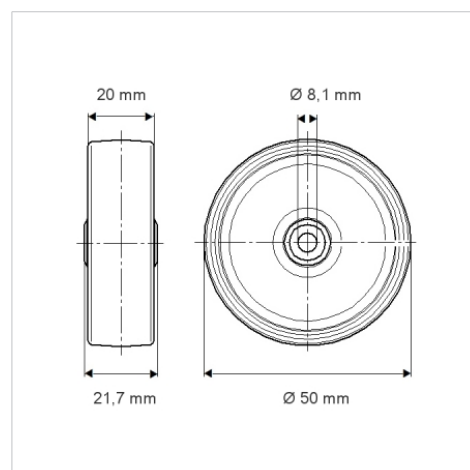

Dimensions

Advantages at a glance

Rezistență la rulare	● ● ● ○ ○
Zgomot de mișcare	● ● ● ○ ○
Uzare	● ● ● ● ●
Protecție împotriva ruginii	● ● ● ○ ○