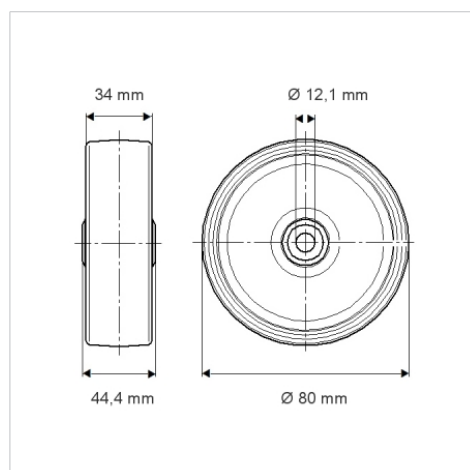

Размери

Бляскави предимства

Съпротивление при завъртане	● ● ● ○ ○
Шум при движение	● ● ● ○ ○
Износване	● ● ● ● ●
Защита от ръжда	● ● ● ○ ○