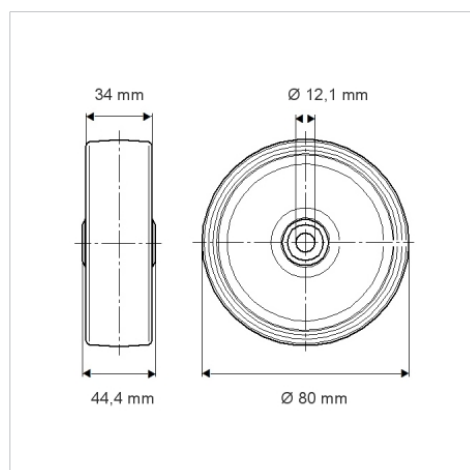

Dimensions

Vlastnosti

Valivý odpor	● ● ● ○ ○
Hlučnost pohybu	● ● ● ○ ○
Opotřebení	● ● ● ● ●
Ochrana proti korozi	● ● ● ○ ○