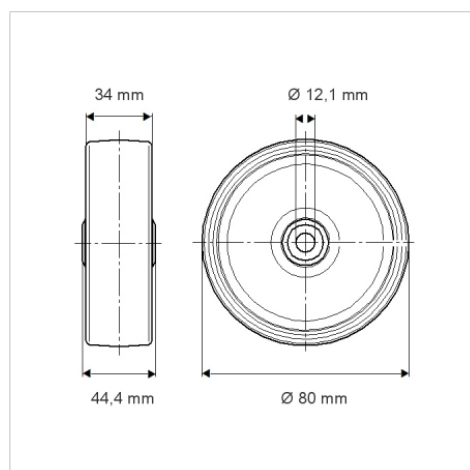

## Tekniske data

Hjul-Ø	80 mm
Hjulbredde	34 mm
Boring-Ø	12.1 mm
Navlængde	44.4 mm
Temperaturinterval	- 40 / + 80 °C
Standard	EN 12532
Vægt	0.078 kg
Hjulbane hårdhed	Shore D 75
Belastning (dynamisk)	200 kg
Belastning (statisk)	400 kg

## Dimensioner