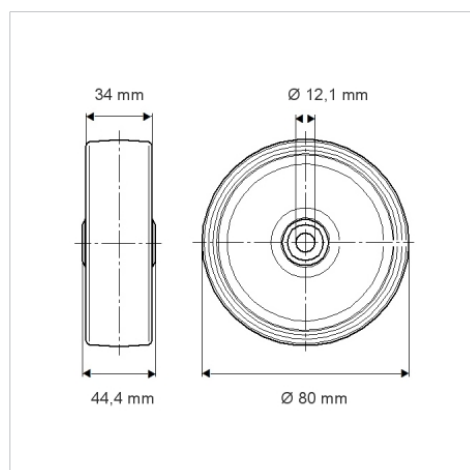

Dimensiones

Ventajas en un vistazo

Resistencia a la rodadura	● ● ● ○ ○
Ruido de movimiento	● ● ● ○ ○
Desgaste	● ● ● ● ●
Protección contra el óxido	● ● ● ○ ○